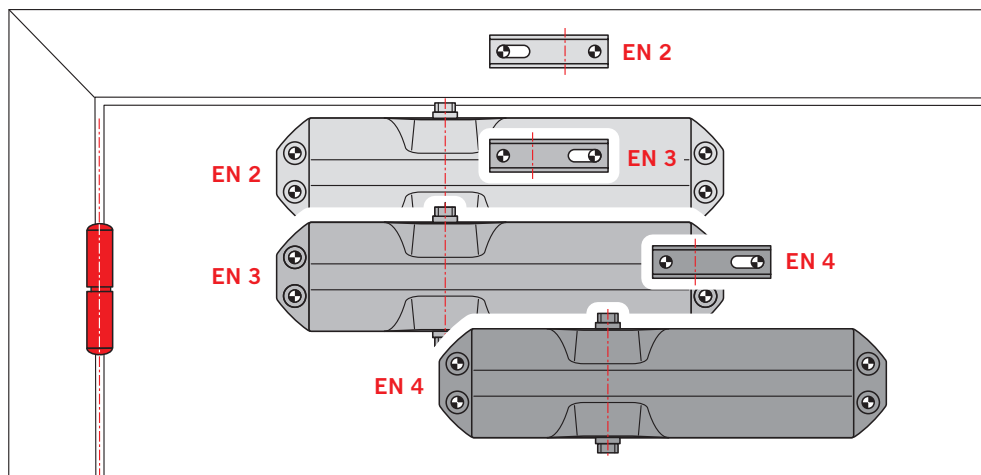

A close-up photograph of a DORMA TS 68 door closer. The device is a long, cylindrical metal component with a handle on top and a mounting bracket on the bottom. A semi-transparent white box is overlaid on the image, containing the text "TS 68" and a horizontal line below it.

### Настройка усилия закрывания

Ширина двери	Типоразмер EN
≤ 850	EN 2
≤ 950	EN 3
≤ 1100	EN 4

Усилие в зависимости от ширины двери настраивается путем простого перемещения корпуса доводчика по полотну либо поворотом лапки рычага.