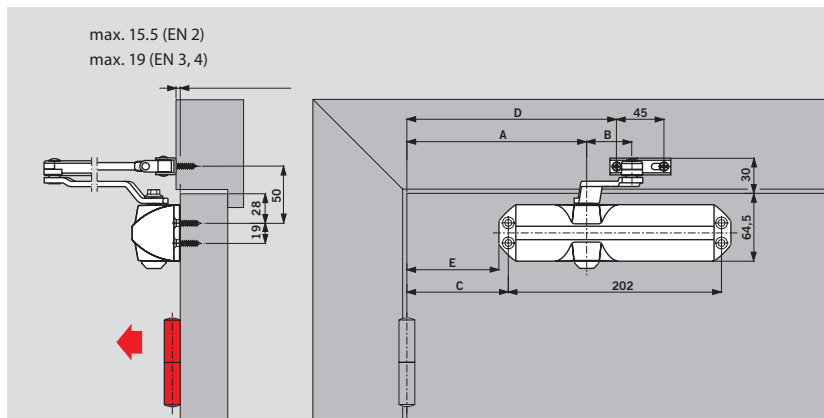

МОНТАЖ НА ДВЕРНОМ ПОЛОТНЕ СО СТОРОНЫ ПЕТЕЛЬ

	EN 2	EN 3	EN 4
A	170.0	170.0	250.0
B	59.0	43.0	43.0
C	96.0	96.0	176.0
D	198.5	198.5	278.5
E	87.0	87.0	167.0

МОНТАЖ НА ДВЕРНУЮ КОРОБКУ СО СТОРОНЫ, ПРОТИВОПОЛОЖНОЙ ПЕТЛЯМ

	EN 2	EN 3	EN 4
A	170.0	170.0	250.0
B	59.0	43.0	43.0
C	96.0	96.0	176.0
D	198.5	198.5	278.5
E	87.0	87.0	167.0