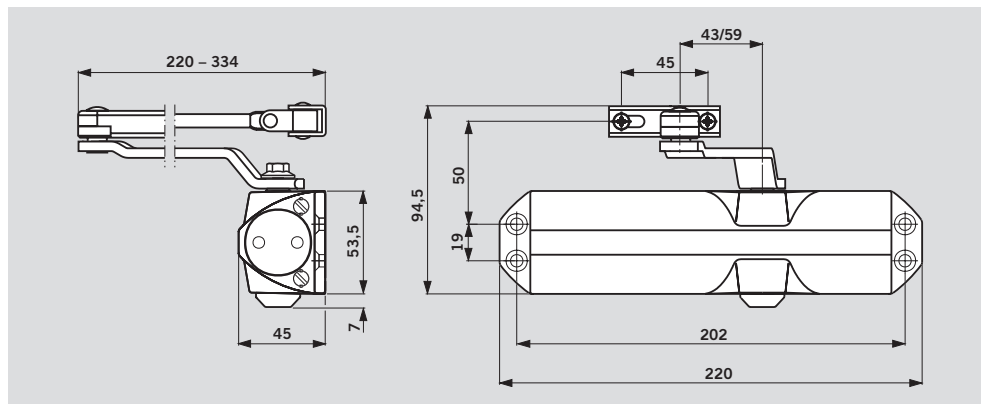

A close-up photograph of a DORMA TS 68 door closer. The device is a long, cylindrical metal component with a handle on top and a mounting bracket on the bottom. A semi-transparent white box is overlaid on the image, containing the text "TS 68" and a horizontal line below it.

### Настройка усилия закрывания

Ширина двери	Типоразмер EN
≤ 850	EN 2
≤ 950	EN 3
≤ 1100	EN 4

Усилие в зависимости от ширины двери настраивается путем простого перемещения корпуса доводчика по полотну либо поворотом лапки рычага.