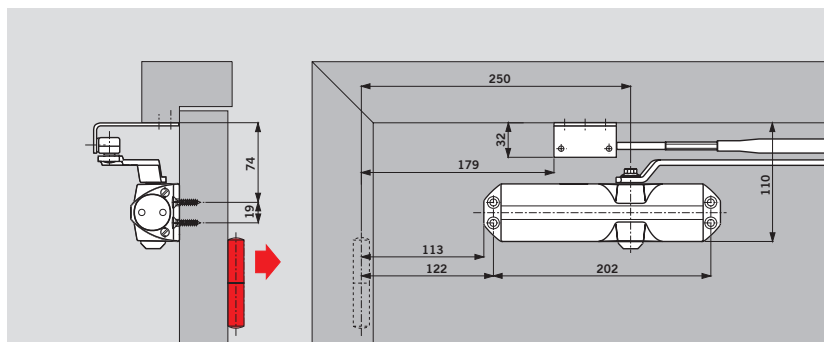

A close-up photograph of a DORMA TS 68 door closer. The device is a long, cylindrical metal component with a handle on top and a mounting bracket on the bottom. A semi-transparent white box is overlaid on the image, containing the text "TS 68" and a horizontal line below it.

## МОНТАЖ НА ДВЕРНУЮ КОРОБКУ СО СТОРОНЫ, ПРОТИВОПОЛОЖНОЙ ПЕТЛЯМ

	EN 2	EN 3	EN 4
A	170.0	170.0	250.0
B	59.0	43.0	43.0
C	96.0	96.0	176.0
D	198.5	198.5	278.5
E	87.0	87.0	167.0

## ПАРАЛЛЕЛЬНАЯ УСТАНОВКА РЫЧАГА СО СТОРОНЫ, ПРОТИВОПОЛОЖНОЙ ПЕТЛЯМ

EN 2

(максимальная ширина двери – 850 мм)