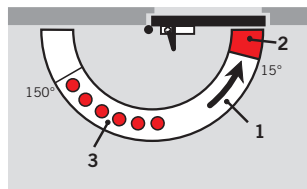

Преимущества Для продавца

- Бюджетное решение
- Оптимизация складской программы и снижение затрат на хранение благодаря наличию одной модели корпуса доводчика для трех типоразмеров EN 2, EN 3, EN 4.

Для монтажника/ производителя

- Универсальность доводчика: подходит для левой и правой двери.
- Быстрота и простота установки.

посредством рычага и изменения монтажных размеров от EN 2 до EN 4.

Сертифицировано в соответствии с ISO 9001.

- Не требуется монтажная пластина.
- Для дверей разных ширин, от 750 до 1 100 мм.

Для архитектора и проектировщика

- Привлекательный внешний вид.
- Безупречная надежность за небольшие деньги.

Для пользователя

- Две независимые регулируемые скорости закрывания.
- Надежное закрывание двери.

Технические характеристики		TS 68
Усилие закрывания	Типоразмер	EN 2/3/4
Максимальная ширина дверей, мм ¹⁾		1100
Наружные двери, открываемые наружу ²⁾		–
Противопожарные двери		
Универсальность для левых и правых дверей		•
Тип рычага	Складной стандартный	•
	Скользкий канал	–
Скорость закрывания регулируется двумя независимыми клапанами в диапазоне		180° – 15° 15° – 0°
Амортизатор открывания (backcheck)		–
Задержка закрывания		–
Фиксация в открытом положении (ФОП)		o
Масса, кг		1.4
Габариты, мм	Длина	220.0
	Глубина	45.0
	Высота	53.5

• Да – Нет o Опция

Стандартные и опциональные функции

1. 1 Регулируемая скорость закрывания в диапазоне 180° – 15°
2. 2 Регулируемая скорость закрывания в диапазоне 15° – 0°
3. 3 Диапазон фиксации в открытом положении для моделей с рычагом ФОП

Настройка усилия закрывания

Ширина двери	Типоразмер EN
≤ 850	EN 2
≤ 950	EN 3
≤ 1100	EN 4

Усилие в зависимости от ширины двери настраивается путем простого перемещения корпуса доводчика по полотну либо поворотом лапки рычага.