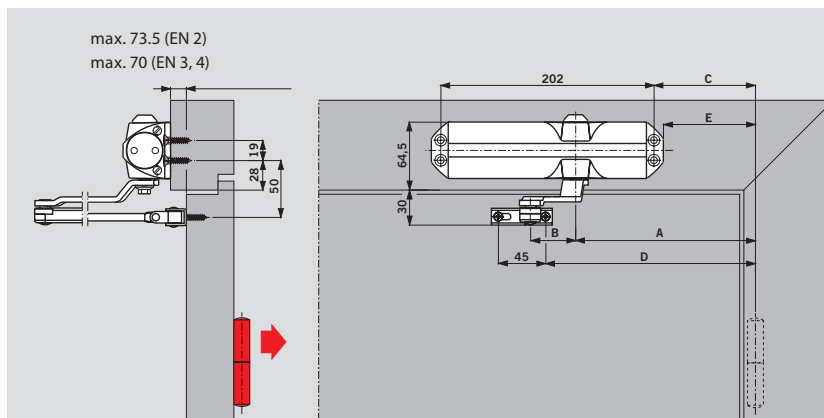

МОНТАЖ НА ДВЕРНОМ ПОЛОТНЕ СО СТОРОНЫ ПЕТЕЛЬ

	EN 2	EN 3	EN 4
A	170.0	170.0	250.0
B	59.0	43.0	43.0
C	96.0	96.0	176.0
D	198.5	198.5	278.5
E	87.0	87.0	167.0

МОНТАЖ НА ДВЕРНУЮ КОРОБКУ СО СТОРОНЫ, ПРОТИВОПОЛОЖНОЙ ПЕТЛЯМ

	EN 2	EN 3	EN 4
A	170.0	170.0	250.0
B	59.0	43.0	43.0
C	96.0	96.0	176.0
D	198.5	198.5	278.5
E	87.0	87.0	167.0

ПАРАЛЛЕЛЬНАЯ УСТАНОВКА РЫЧАГА СО СТОРОНЫ, ПРОТИВОПОЛОЖНОЙ ПЕТЛЯМ

EN 2

(максимальная ширина двери – 850 мм)

Стандартное оборудование и аксессуары

xx	Цвет
01	Серебристый
02	Золотой
03	Коричневый (dark brown)
11	Белый (RAL 9016)

Доводчик TS 68	Рычаг складной стандартный	Рычаг складной ФОП	Уголок для параллельной установки рычага
2/3/4	■ □ 664001xx	■ □ 664002xx	△ 660005xx

■ □ = Доводчик в комплекте с рычагом
△ = Дополнительные аксессуары (опционально)

Технические характеристики

Дверной доводчик с механизмом «шестерня-рейка», с регулируемым усилием закрывания от типоразмера EN 2 до EN 4, с регулируемой в двух диапазонах скоростью закрывания. Подходит для

установки, как на левые, так и на правые двери.

Модель
С рычагом складным стандартным

С рычагом складным ФОП

Цвет

1. Серебристый
2. Коричневый (dark brown)
3. Белый (RAL 9016)
4. Золотой

Исполнение

DORMA TS 68