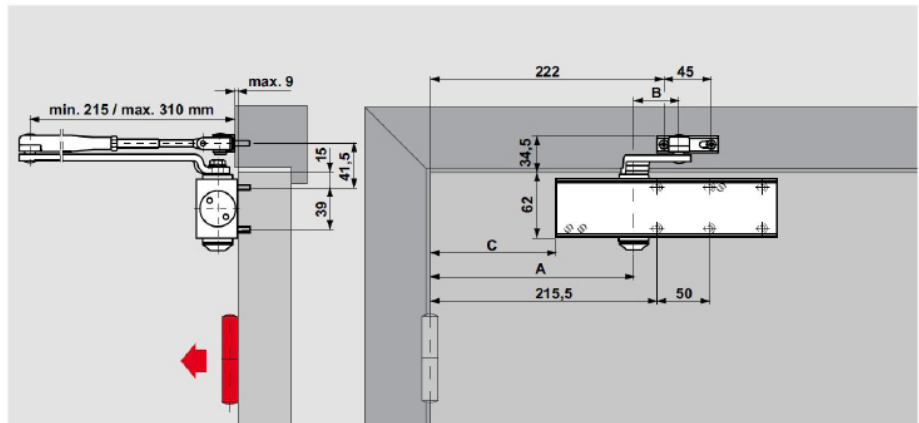

Настройки усилия закрывания

Ширина двери	Регулировка на величину усилия
≤ 850	Size 2
≤ 950	Size 3
≤ 1100	Size 4
≤ 1250	Size 5

Усилие EN 2/3/4 настраивается путем простого смещения корпуса доводчика на двери без изменения существующих крепежных отверстий.

МОНТАЖ НА ДВЕРНОМ ПОЛОТНЕ СО СТОРОНЫ ПЕТЕЛЬ

	EN 2	EN 3	EN 4	Size5
A	143.5	193.5	193.5	280.0
B	93.0	59.0	43.0	43.0
C	69.5	119.5	119.5	206

На рисунке показана установка для усилия EN 4.

УСТАНОВКА НА ДВЕРНОЙ КОРОБКЕ СО СТОРОНЫ, ПРОТИВОПОЛОЖНОЙ ПЕТЛЯМ