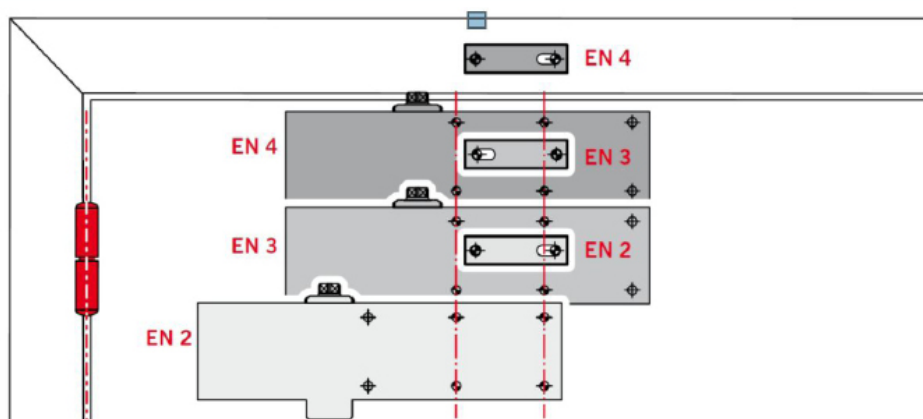

Технические характеристики	TS Profil	
Регулируемое усилие закрывания	Размер	2/3/4/Size 5
Стандартные двери*	≤ 1250 мм	•
Наружные двери, открываемые наружу*		•
Противопожарные двери*	≤ 1250 мм	-/•/•
Универсальный для левых и правых дверей		•
Рычаг	Складной стандартный	•
	Скользкий канал	-
Скорость закрывания и дохлоп регулируются двумя независимыми клапанами в диапазонах	180° – 15°	•
	15° – 0°	•
Регулируемый гидравлический амортизатор открывания		•
Задержка закрывания		-
Фиксация в открытом положении		-
Масса в кг		1.4
Размеры в мм	Длина	210
	Глубина	38.5
	Высота	55
Дверной доводчик прошел испытания на соответствие EN 1154		•
Маркировка строительных товаров		•

Настройки усилия закрывания

Ширина двери	Регулировка на величину усилия
≤ 850	Size 2
≤ 950	Size 3
≤ 1100	Size 4
≤ 1250	Size 5

Усилие EN 2/3/4 настраивается путем простого смещения корпуса доводчика на двери без изменения существующих крепежных отверстий.