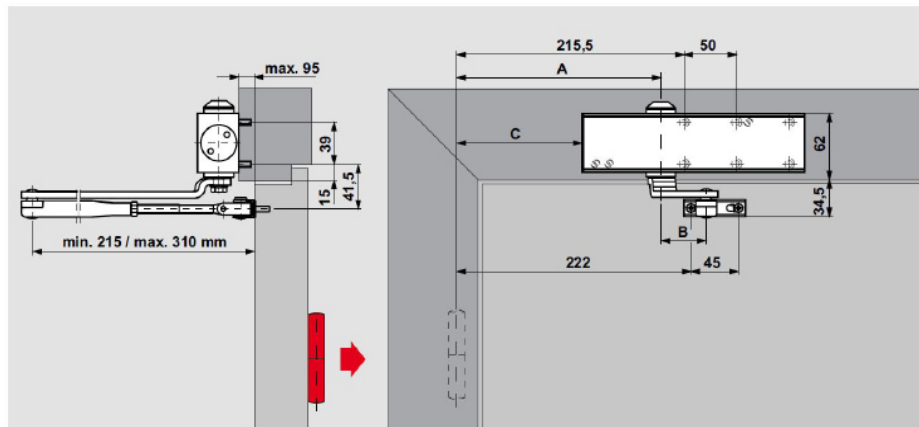

УСТАНОВКА НА ДВЕРНОЙ КОРОБКЕ СО СТОРОНЫ, ПРОТИВОПОЛОЖНОЙ ПЕТЛЯМ

	EN 2	EN 3	EN 4	Size5
A	143.5	193.5	193.5	280
B	93.0	59.0	43.0	43.0
C	69.5	119.5	119.5	206

Примечание

На рисунке показан вариант для усилия EN 4.

Стандартная комплектация

xx	Цвет
01	серебро
03	коричневый (dark brown)
11	белый (RAL 9016)
19	черный (RAL 9005)

Номер артикула

= Доводчик в комплекте с рычагом

Доводчик TS Profil	Стандартный рычаг
Size EN 2/3/4+ Size 5	 271122xx

Примечание

Если установка доводчика без монтажной пластины все-таки невозможна, мы рекомендуем использовать DORMA TS 73 V, TS 72, TS 71.

Технические характеристики

Дверной доводчик с механизмом «шестерня-рейка», соответствующий стандарту EN 1154, маркировка CE на корпусе доводчика, усилие закрывания (EN 2/3/4+ Size5) с регулируемой скоростью

закрывания в двух независимых диапазонах и с функцией гидравлического амортизатора открывания (backcheck). Подходит для установки как на левые, так и на правые двери.

Модель

Со стандартным рычагом.

Цвет

- серебро
- коричневый (dark brown)
- белый (RAL 9016)
- черный (RAL 9005)