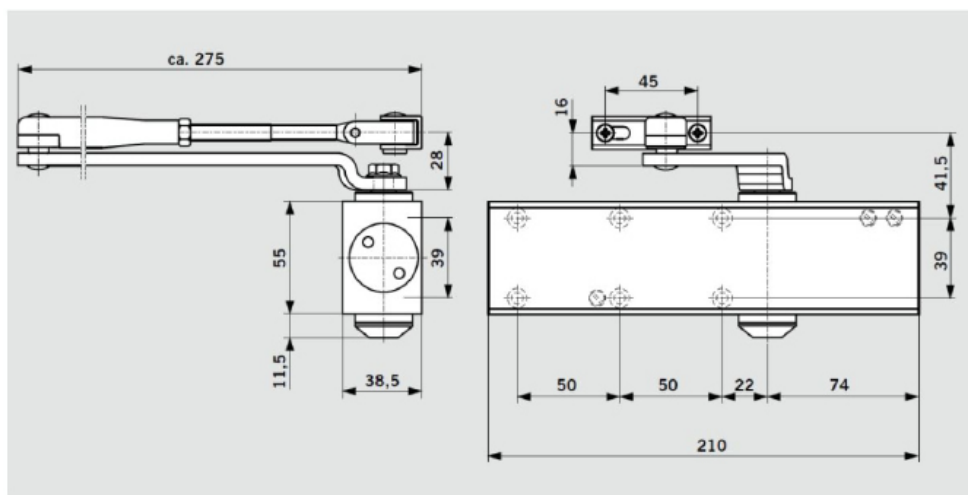

Технические характеристики	TS Profil	
Регулируемое усилие закрывания	Размер	2/3/4/Size 5
Стандартные двери*	≤ 1250 мм	•
Наружные двери, открываемые наружу*		•
Противопожарные двери*	≤ 1250 мм	-/•/•
Универсальный для левых и правых дверей		•
Рычаг	Складной стандартный	•
	Скользкий канал	-
Скорость закрывания и дохлоп регулируются двумя независимыми клапанами в диапазонах	180° – 15°	•
	15° – 0°	•
Регулируемый гидравлический амортизатор открывания		•
Задержка закрывания		-
Фиксация в открытом положении		-
Масса в кг		1.4
Размеры в мм	Длина	210
	Глубина	38.5
	Высота	55
Дверной доводчик прошел испытания на соответствие EN 1154		•
Маркировка строительных товаров		•

Настройки усилия закрывания

Ширина двери	Регулировка на величину усилия
≤ 850	Size 2
≤ 950	Size 3
≤ 1100	Size 4
≤ 1250	Size 5

Усилие EN 2/3/4 настраивается путем простого смещения корпуса доводчика на двери без изменения существующих крепежных отверстий.