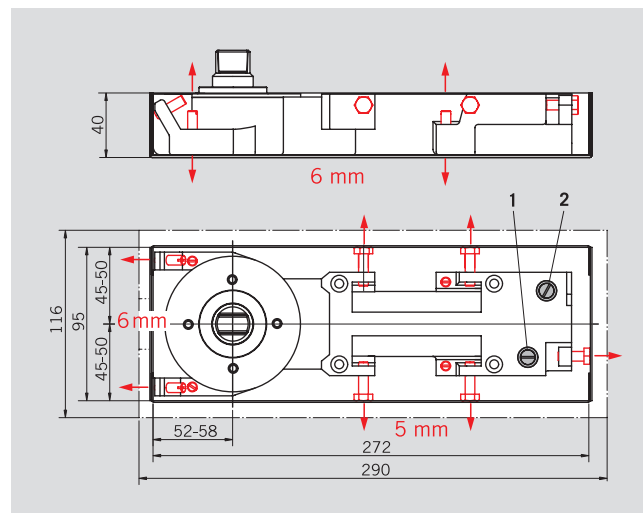

Для монтажника

- Простота установки за счет небольшой глубины цементного короба.
- Удобство настройки благодаря двум диапазонам регулировки 130° – 15° и 15° – 0°.

Для архитектора и проектировщика

- Скрытая установка в пол.
- Подходит для дверей весом до 80 кг.

Для пользователя

- Качество DORMA.
- Опционально фиксация двери в открытом положении при угле 90°.

Стандартные и опциональные функции

1. Регулируемая скорость закрывания в диапазоне 130° - 15°
2. Регулируемая скорость закрывания в диапазоне 15° - 0°
3. Фиксация в открытом положении при угле 90° (опционально)

Технические характеристики		BTS 60
Усилие закрывания	Типоразмер	Size 3
Максимальная ширина дверей, мм ¹⁾	1.000	•
Наружные двери, открываемые наружу²⁾		•
Максимальный вес, кг		80
Регулировка скорости закрывания клапанами	130°–15° 15°– 0°	•
Амортизатор открывания (backcheck)		–
Задержка закрывания		–
Фиксация в открытом положении 90°		○
Масса, кг		4.4
Габариты, мм	Длина	274
	Ширина	97
	Глубина	40

• да – нет ○ опция

¹⁾ Для особенно высоких или тяжелых дверей, наружных дверей, которые должны закрываться под действием сильного ветра, мы рекомендуем подбирать доводчик с усилием выше на единицу, чем требуется при данной ширине двери, либо выбирать модель DORMA BTS 80.

²⁾ Максимальный угол открывания – 130°. Если есть возможность открытия двери более чем на 130°, необходимо использовать дверной стопор.

Габаритные размеры и регулировки