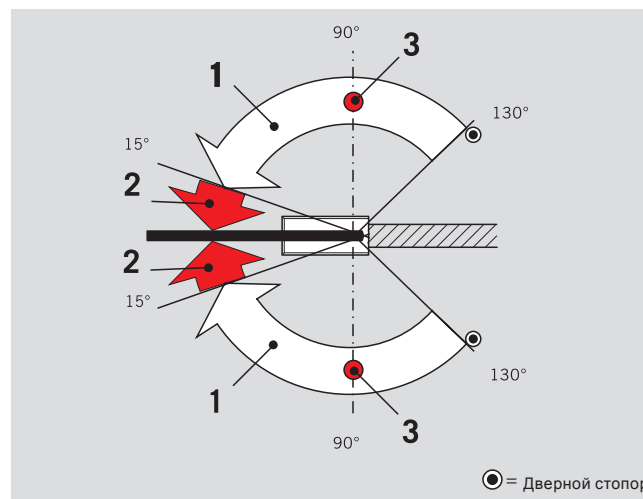

Фиксация в открытом положении 90°