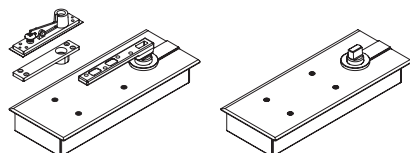

### Габаритные размеры и регулировки

### Фиксация в открытом положении 90°

**Стандартное оборудование и аксессуары**

Напольный доводчик BTS 60 Size 3 в комплекте с петлей и планкой	Напольный доводчик BTS 60 Size 3
---	----------------------------------