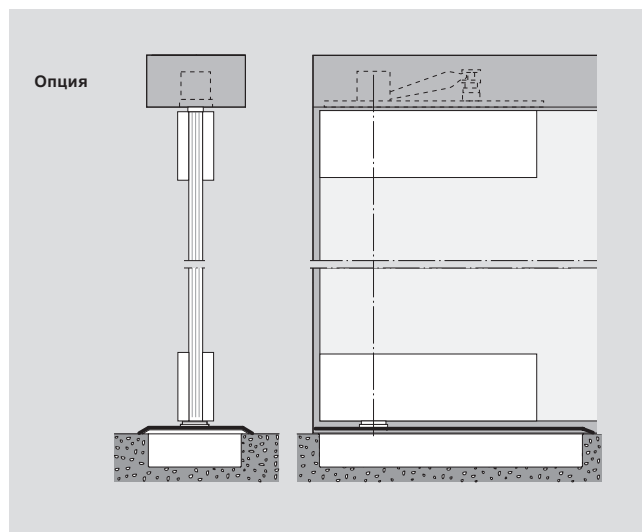

Стандартное оборудование и аксессуары

Напольный доводчик BTS 60 Size 3 в комплекте с петлей и планкой	Напольный доводчик BTS 60 Size 3

Без фиксации в открытом положении	25060305	25060405
С фиксацией в открытом положении 90°	25160305	25160405

Мы рекомендуем использовать BTS 75V/84, когда применение доводчика BTS 60 затруднительно.

Технические характеристики

Напольный доводчик для маятниковых дверей, класс усилия 3, с гидравлически контролируемым циклом закрывания от 130° и торможением открывания, в комплекте с цементным коробом и шпинделем.

Модель

Стандартная
В комплекте с петлей и планкой

С фиксацией в открытом положении 90°
В комплекте с петлей и планкой

Исполнение

DORMA BTS 60