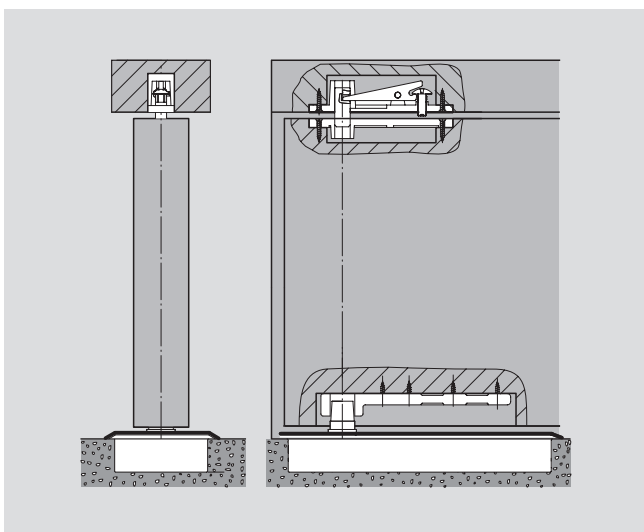

Стандартное оборудование и аксессуары

Напольный доводчик BTS 60 Size 3 в комплекте с петлей и планкой	Напольный доводчик BTS 60 Size 3

Без фиксации в открытом положении	25060305	25060405
С фиксацией в открытом положении 90°	25160305	25160405

Мы рекомендуем использовать BTS 75V/84, когда применение доводчика BTS 60 затруднительно.

Технические характеристики

Напольный доводчик для маятниковых дверей, класс усилия 3, с гидравлически контролируемым циклом закрывания от 130° и торможением открывания, в комплекте с цементным коробом и шпинделем.

Модель

Стандартная
В комплекте с петлей и планкой

С фиксацией в открытом положении 90°
В комплекте с петлей и планкой

Исполнение

DORMA BTS 60