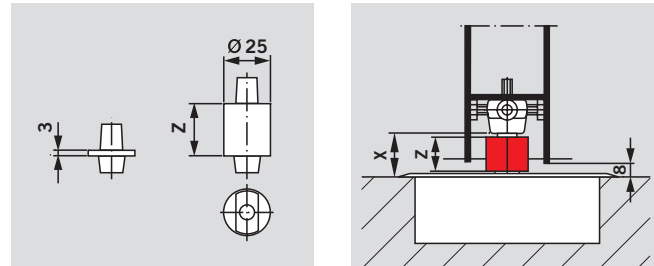

Аксессуары

Опорные планки и петли
Информацию о применении и схеме монтажа нижних опорных планок и верхних петель можно найти в техническом каталоге «Аксессуары DORMA для напольных доводчиков BTS».

коррозии тела доводчика.

Сменные шпиндели
Возможное использование взаимозаменяемых шпинделей для обеспечения требуемого дверного просвета.