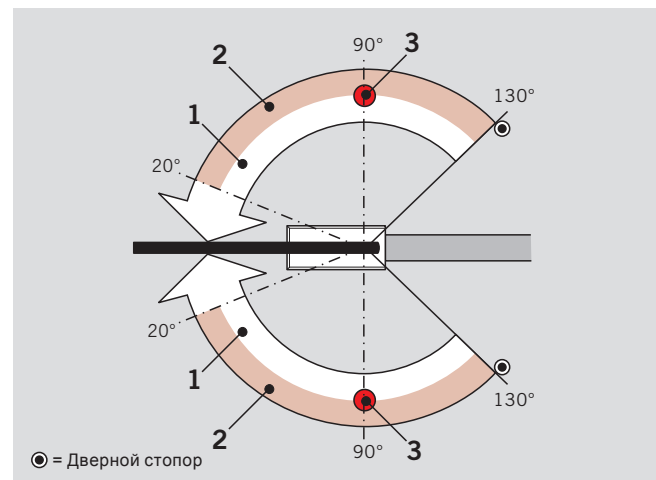

## Стандартные и опциональные функции

1. Регулируемая базовая скорость закрывания в диапазоне 130° - 0°
2. Регулируемая повышенная скорость закрывания в диапазоне 130°- 20°

3. Фиксация в открытом положении при угле 90° (опционально)

## Габаритные размеры

## Фиксация в открытом положении 90°