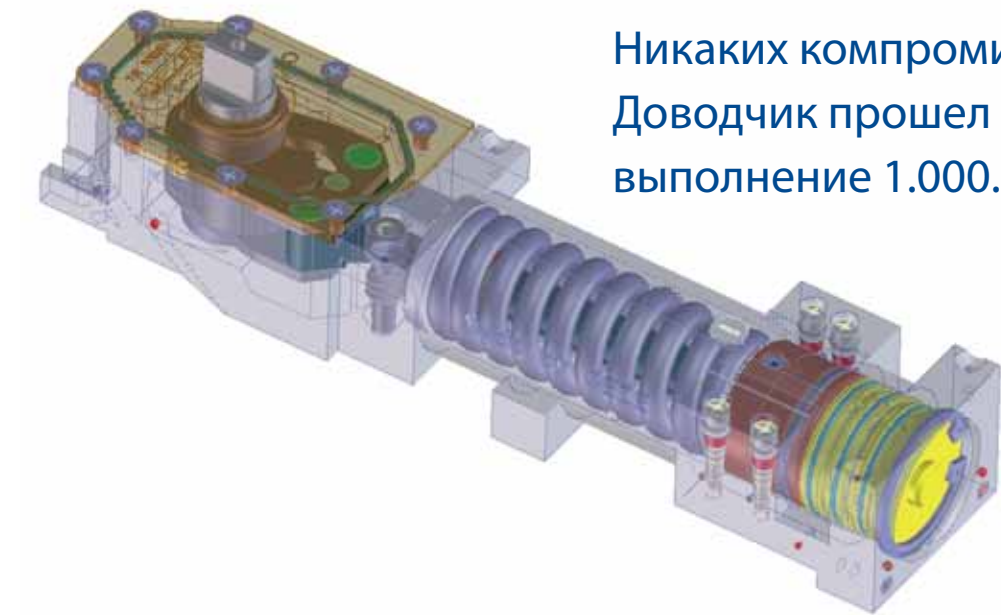

Никаких компромиссов :
Доводчик прошел испытания на выполнение 1.000.000 циклов

Качество, которое убеждает!

Новый TS 550 NV – дверной доводчик для самых затруднительных условий применения.

- **Пружина** Предварительно закаленная пружина из хромо-кремниевой стали. Никаких потерь усилия даже после многолетней эксплуатации.
- **Поршень** Закаленный цементацией поршень, рассчитанный на максимальную прочность при растяжении и максимальную сопротивляемость износу, в комбинации с инновационной технологией уплотнения
- **Корпус** Прочный чугунный корпус, высокая коррозиестойчивость
- **Подшипник** Рассчитан на крайне высокую массу дверного полотна до 300 кг. Дополнительный опорный роликоподшипник в целях обеспечения максимального кпд.
- **Предохранительный клапан** Преднамеренное повреждение доводчика и двери посредством пережима створки исключено.

Текст тендера

Напольный дверной доводчик GEZE TS 550 NV, с плавным регулированием закрывающего усилия в диапазоне форматов от EN3 до- EN6, с включаемой и отключаемой варьируемой фиксацией под углом от 85° до 165°, рассчитан на весовую нагрузку до 300 кг, с регулируемой скоростью закрывания и усилием дохлопа, с фиксированным демпфированием открытия, возможна задержка закрывания, для качающихся дверей и дверей с упором.

1. Крышка
2. ( ) нержавеющая сталь, матовая
   - ( ) легкий металл, темно-бронзовый
   - ( ) латунь, матовая