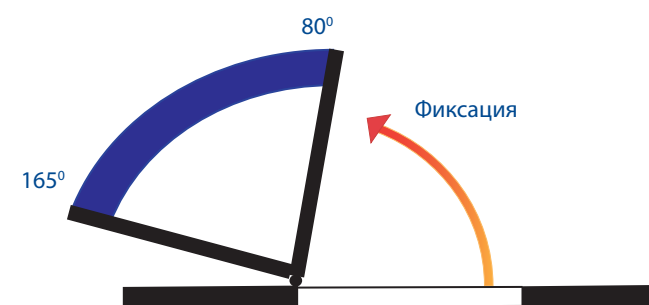

Включаемая и отключаемая плавно регулируемая гидравлическая фиксация дверей под углом 80° - 165°. Возможность фиксации створки в любом, не только определенном, положении обеспечивает безупречную адаптацию при всех условиях применения.