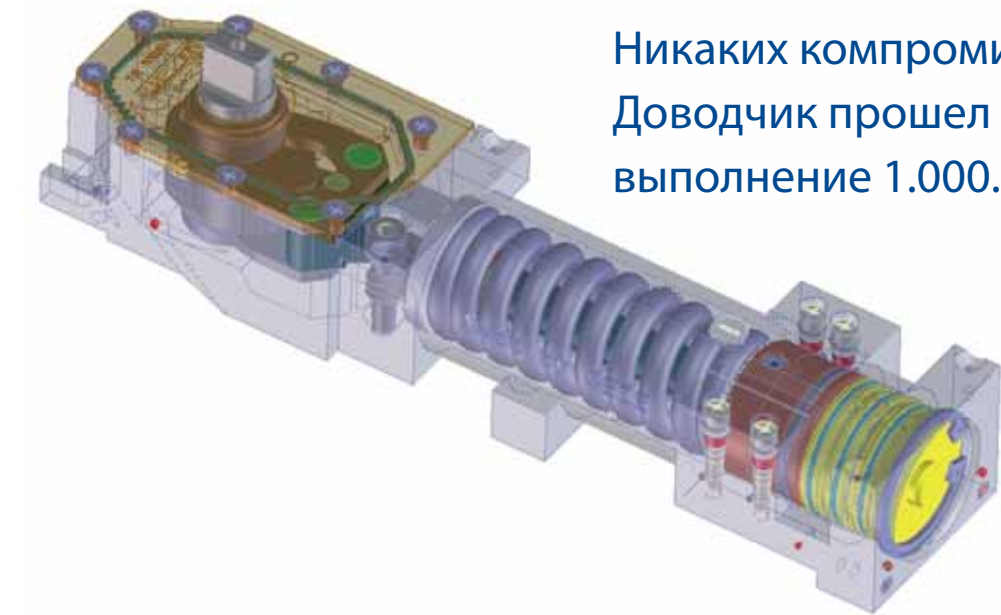

Никаких компромиссов :
Доводчик прошел испытания на выполнение 1.000.000 циклов

Качество, которое убеждает!

Новый TS 550 NV – дверной доводчик для самых затруднительных условий применения.

- **Пружина** Предварительно закаленная пружина из хромо-кремниевой стали. Никаких потерь усилия даже после многолетней эксплуатации.
- **Поршень** Закаленный цементацией поршень, рассчитанный на максимальную прочность при растяжении и максимальную сопротивляемость износу, в комбинации с инновационной технологией уплотнения
- **Корпус** Прочный чугунный корпус, высокая коррозиестойчивость
- **Подшипник** Рассчитан на крайне высокую массу дверного полотна до 300 кг. Дополнительный опорный роликоподшипник в целях обеспечения максимального кпд.
- **Предохранительный клапан** Преднамеренное повреждение доводчика и двери посредством пережима створки исключено.

Текст тендера

Напольный дверной доводчик GEZE TS 550 NV, с плавным регулированием закрывающего усилия в диапазоне форматов от EN3 до- EN6, с включаемой и отключаемой варьируемой фиксацией под углом от 85° до 165°, рассчитан на весовую нагрузку до 300 кг, с регулируемой скоростью закрывания и усилием дохлопа, с фиксированным демпфированием открытия, возможна задержка закрывания, для качающихся дверей и дверей с упором.

1. Крышка
   ( ) нержавеющая сталь, матовая
   ( ) легкий металл, темно-бронзовый
   ( ) латунь, матовая