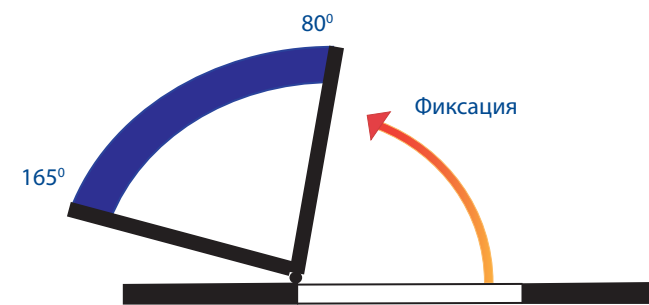

Включаемая и отключаемая плавно регулируемая гидравлическая фиксация дверей под углом 80° - 165°. Возможность фиксации створки в любом, не только определенном, положении обеспечивает безупречную адаптацию при всех условиях применения.