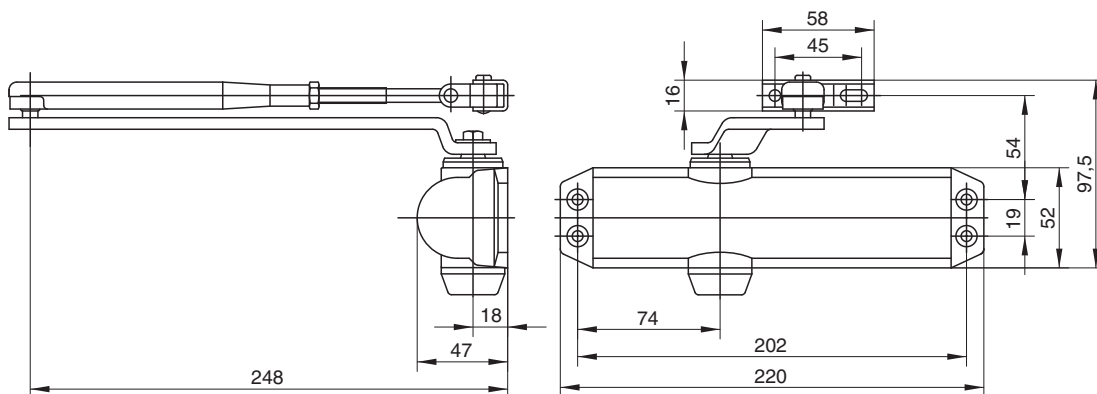

Характеристики DC120

- Не имеет сторонности, применим для дверей правого и левого открывания.
- Подходит для установки на противопожарные двери
- Отдельная регулировка скорости, тормоза открывания (BC) и конечной скорости закрывания
- Термодинамические клапаны для обеспечения стабильной работы
- Регулируемое усилие закрывания двери
- Угол открывания до 180° (105°)
- Стандартные цвета: серебристый EV1; белый RAL9016; коричневый RAL8014; черный RAL9005

CE	ASSA ABLOY Sicherheitstechnik GmbH Bildstockstra 72458 Albstadt	11
1162-CPD-0535	EN 1154:1996+A1:2002 +AC:2006	4 8 2/3/4 1 1 4
Dangerous substances: None