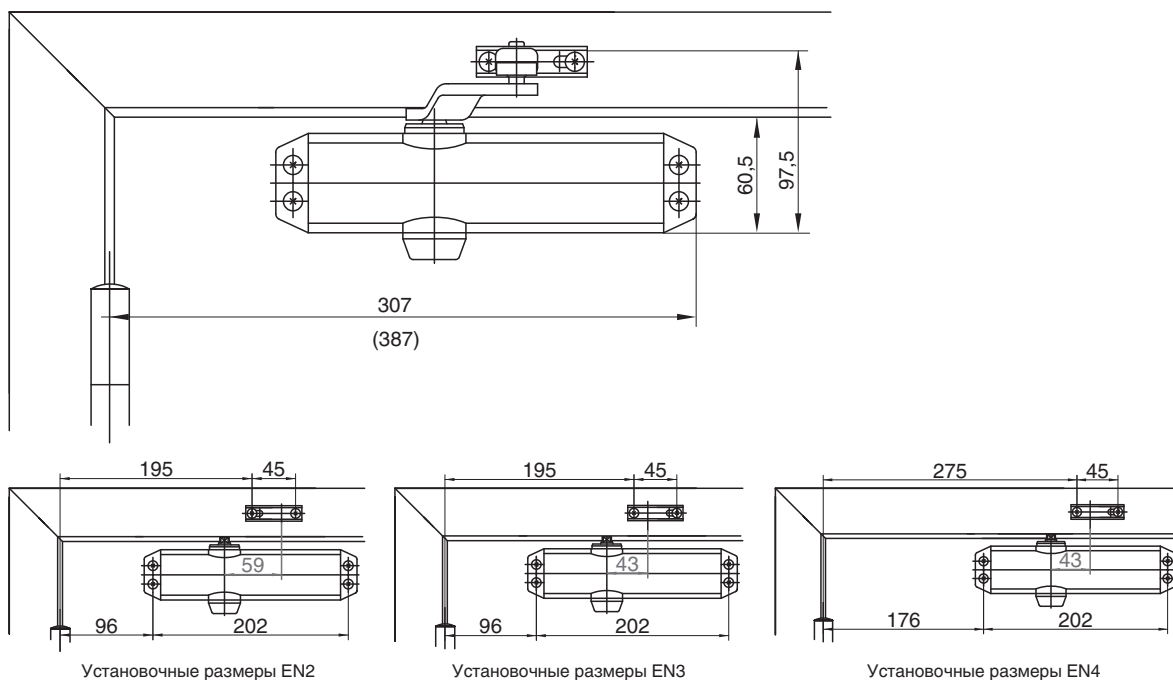

DC120 Технические характеристики

Технические характеристики

Регулируемое усилие закрывания	EN 2/3 (4)
Ширина дверного полотна до	950 мм (1100 мм)
Противопожарные двери	да
Направление открывания двери	Правые и левые двери
Скорость закрывания	Настраивается между 180°-0°
Конечная скорость закрывания	Настраивается между 15°-0°
Тормоз открывания	Настраивается свыше 75°
Вес	1,6 кг
Высота	52 мм
Глубина	47 мм
Длина	220 мм
Сертифицирован в соответствии с	DIN EN 1154
СЕ маркировка	да

Пример монтажа
На схеме показан монтаж с внешней стороны двери

Спецификация для DC120

1. Дверной доводчик ASSA ABLOY DC120 с шестеренно-реечной технологией в соответствии с DIN EN 1154
2. Регулируемое усилие закрывания, EN 2/3 (4), для дверей шириной до 950 мм (1100 мм)
   - Плавно регулируются параметры скорости закрывания, конечной скорости закрывания и тормоз открывания
   - Подходит для установки на противопожарные двери
   - С СЕ маркировкой
   - Подходит для дверей правого и левого открывания

Цвет:

- Серебристый EV1
- Белый RAL9016
- Коричневый RAL8014
- Черный RAL9005

Описание

DC120 EN 2/3 (4), серебристый EV1
DC120 EN 2/3 (4), белый RAL 9016
DC120 EN 2/3 (4), коричневый RAL8014
DC120 EN 2/3 (4), черный RAL9005

Описание

Пластина параллельной тяги A154, серебристая EV1
Пластина параллельной тяги A154, белая RAL9016
Пластина параллельной тяги A154, коричневая RAL8014
Пластина параллельной тяги A154, черная RAL9005