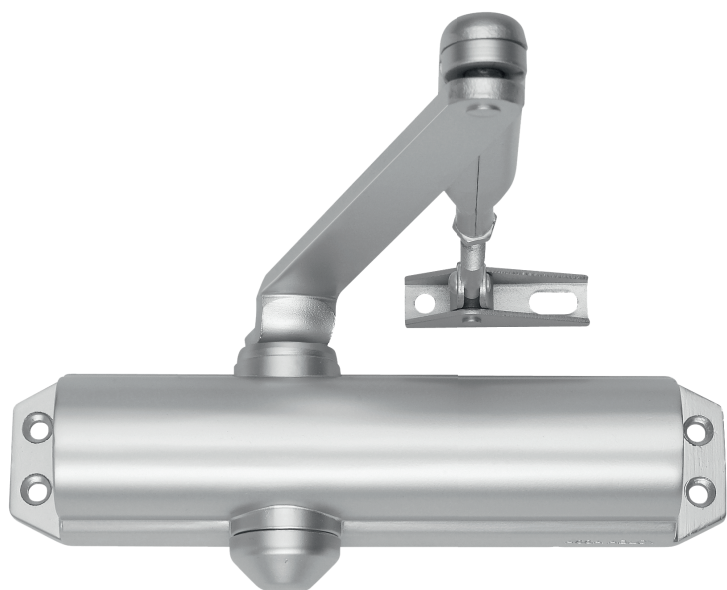

## Дверной доводчик DC120

### ASSA ABLOY DC120

- Шестеренно-реечный дверной доводчик со стандартным тяговым устройством
- Регулируемая сила закрывания категории EN 2/3 (4)
- Для распашных дверей шириной до 950 мм (1100 мм)

### Характеристики DC120

- Не имеет сторонности, применим для дверей правого и левого открывания.
- Подходит для установки на противопожарные двери
- Отдельная регулировка скорости, тормоза открывания (BC) и конечной скорости закрывания
- Термодинамические клапаны для обеспечения стабильной работы
- Регулируемое усилие закрывания двери
- Угол открывания до 180° (105°)
- Стандартные цвета: серебристый EV1; белый RAL9016; коричневый RAL8014; черный RAL9005