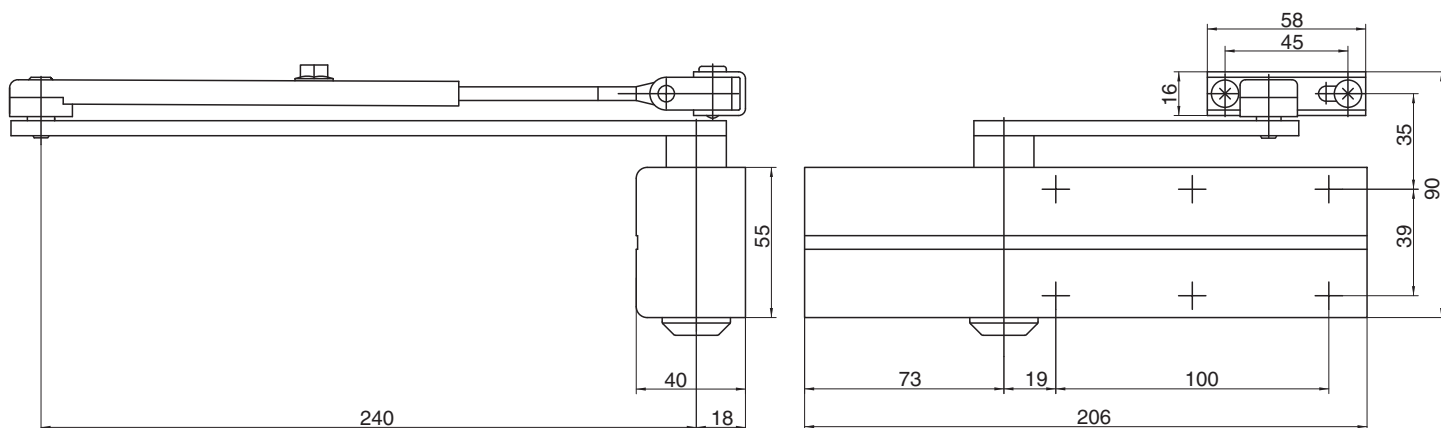

Характеристики DC140

- Не имеет сторонности, применим для дверей правого и левого открывания.
- Подходит для установки на противопожарные двери
- Отдельная регулировка скорости, тормоза открывания (BC) и конечной скорости закрывания
- Термодинамические клапаны для обеспечения стабильной работы
- Регулируемое усилие закрывания двери
- Угол открывания до 180°
- Стандартные цвета: серебристый EV1; белый RAL9016; коричневый RAL8014; черный RAL9005

CE	ASSA ABLOY Sicherheitstechnik GmbH Bildstockstra 72458 Albstadt	11
	1162-CPD-0535 EN 1154:1996+A1:2002 +AC:2006	4 8 2/3/4 1 1 4
Dangerous substances: None