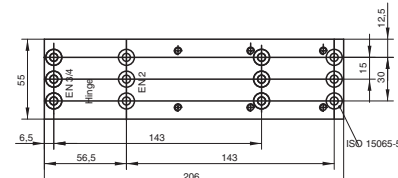

DC140 Технические характеристики

Технические характеристики

Регулируемое усилие закрывания	EN 2/3/4
Ширина дверного полотна до	1100 мм
Противопожарные двери	да
Направление открывания двери	Правые и левые двери
Скорость закрывания	Настраивается между 180°-0°
Конечная скорость закрывания	Настраивается между 15°-0°
Тормоз открывания	Настраивается свыше 75°
Вес	1,75 кг
Высота	55 мм
Глубина	40 мм
Длина	206 мм
Сертифицирован в соответствии с	EN 1154
CE маркировка	да

Пример монтажа
На схеме показан монтаж с внешней стороны двери

Установочные размеры EN2

Установочные размеры EN3

Установочные размеры EN4

Монтажная пластина A161

Спецификация для DC140

- Дверной доводчик ASSA ABLOY DC140 с шестеренно-реечной технологией в соответствии с DIN EN 1154
- Регулируемое усилие закрывания, EN 2/3/4, для дверей шириной до 1100 мм
 - Плавно регулируются параметры скорости закрывания, конечной скорости закрывания и тормоз открывания
 - Подходит для установки на противопожарные двери
 - С CE маркировкой
 - Подходит для дверей правого и левого открывания