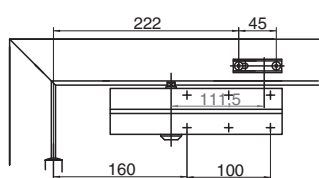

DC140 Технические характеристики

Технические характеристики

Регулируемое усилие закрывания	EN 2/3/4
Ширина дверного полотна до	1100 мм
Противопожарные двери	да
Направление открывания двери	Правые и левые двери
Скорость закрывания	Настраивается между 180°-0°
Конечная скорость закрывания	Настраивается между 15°-0°
Тормоз открывания	Настраивается свыше 75°
Вес	1,75 кг
Высота	55 мм
Глубина	40 мм
Длина	206 мм
Сертифицирован в соответствии с	EN 1154
CE маркировка	да

Пример монтажа
На схеме показан монтаж с внешней стороны двери

Установочные размеры EN2