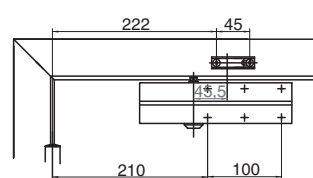

DC140 Технические характеристики

Технические характеристики

Регулируемое усилие закрывания	EN 2/3/4
Ширина дверного полотна до	1100 мм
Противопожарные двери	да
Направление открывания двери	Правые и левые двери
Скорость закрывания	Настраивается между 180°-0°
Конечная скорость закрывания	Настраивается между 15°-0°
Тормоз открывания	Настраивается свыше 75°
Вес	1,75 кг
Высота	55 мм
Глубина	40 мм
Длина	206 мм
Сертифицирован в соответствии с	EN 1154
CE маркировка	да

Пример монтажа
На схеме показан монтаж с внешней стороны двери

Установочные размеры EN2

Установочные размеры EN3

Установочные размеры EN4

Монтажная пластина A161

Спецификация для DC140

- Дверной доводчик ASSA ABLOY DC140 с шестеренно-реечной технологией в соответствии с DIN EN 1154
- Регулируемое усилие закрывания, EN 2/3/4, для дверей шириной до 1100 мм
 - Плавно регулируются параметры скорости закрывания, конечной скорости закрывания и тормоз открывания
 - Подходит для установки на противопожарные двери
 - С CE маркировкой
 - Подходит для дверей правого и левого открывания