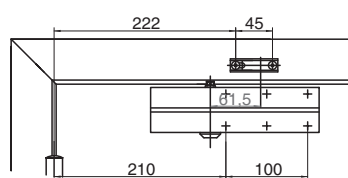

DC140 Технические характеристики

Технические характеристики

Регулируемое усилие закрывания	EN 2/3/4
Ширина дверного полотна до	1100 мм
Противопожарные двери	да
Направление открывания двери	Правые и левые двери
Скорость закрывания	Настраивается между 180°-0°
Конечная скорость закрывания	Настраивается между 15°-0°
Тормоз открывания	Настраивается свыше 75°
Вес	1,75 кг
Высота	55 мм
Глубина	40 мм
Длина	206 мм
Сертифицирован в соответствии с	EN 1154
CE маркировка	да

Пример монтажа
На схеме показан монтаж с внешней стороны двери

Установочные размеры EN2

Установочные размеры EN3

Установочные размеры EN4

Монтажная пластина A161

Спецификация для DC140

- Дверной доводчик ASSA ABLOY DC140 с шестеренно-реечной технологией в соответствии с DIN EN 1154
- Регулируемое усилие закрывания, EN 2/3/4, для дверей шириной до 1100 мм
 - Плавно регулируются параметры скорости закрывания, конечной скорости закрывания и тормоз открывания
 - Подходит для установки на противопожарные двери
 - С CE маркировкой
 - Подходит для дверей правого и левого открывания