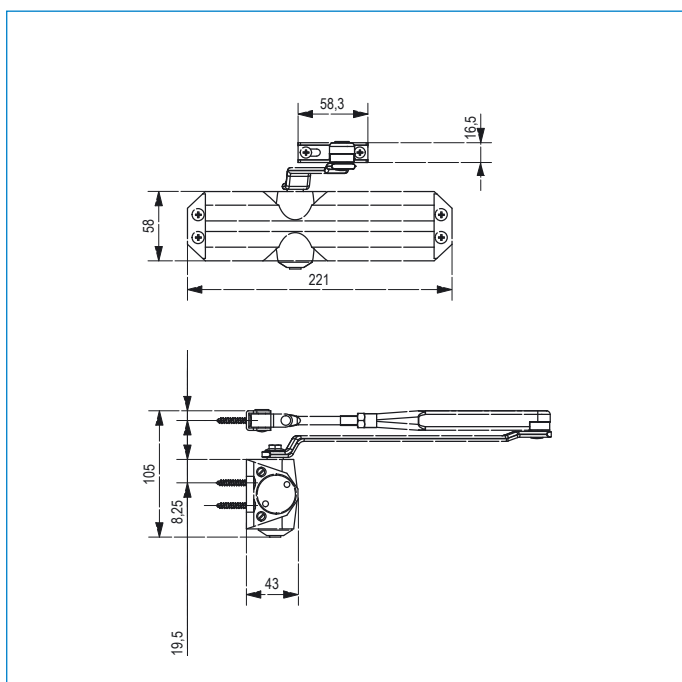

Размеры

Информация для заказа

Доводчик верхней установки	Покрытие	Кол.	Артикул
OTS 140 со стандартной тягой	серебро	1 шт.	K-17041-00-0-1
	темная бронза	1 шт.	K-17041-00-0-5
	белый (RAL 9016)	1 шт.	K-17041-00-0-7
OTS 140 с тягой с фиксацией в открытом положении	серебро	1 шт.	K-17042-00-0-1
	темная бронза	1 шт.	K-17042-00-0-5
	белый (RAL 9016)	1 шт.	K-17042-00-0-7

Интернет магазин дверных доводчиков
DOORK-SHOP.RU

Заказ и консультации: Телеф: +7 (499) 502-80-00

Сайт: www.doork-shop.ru - Почта: info@doork-shop.ru